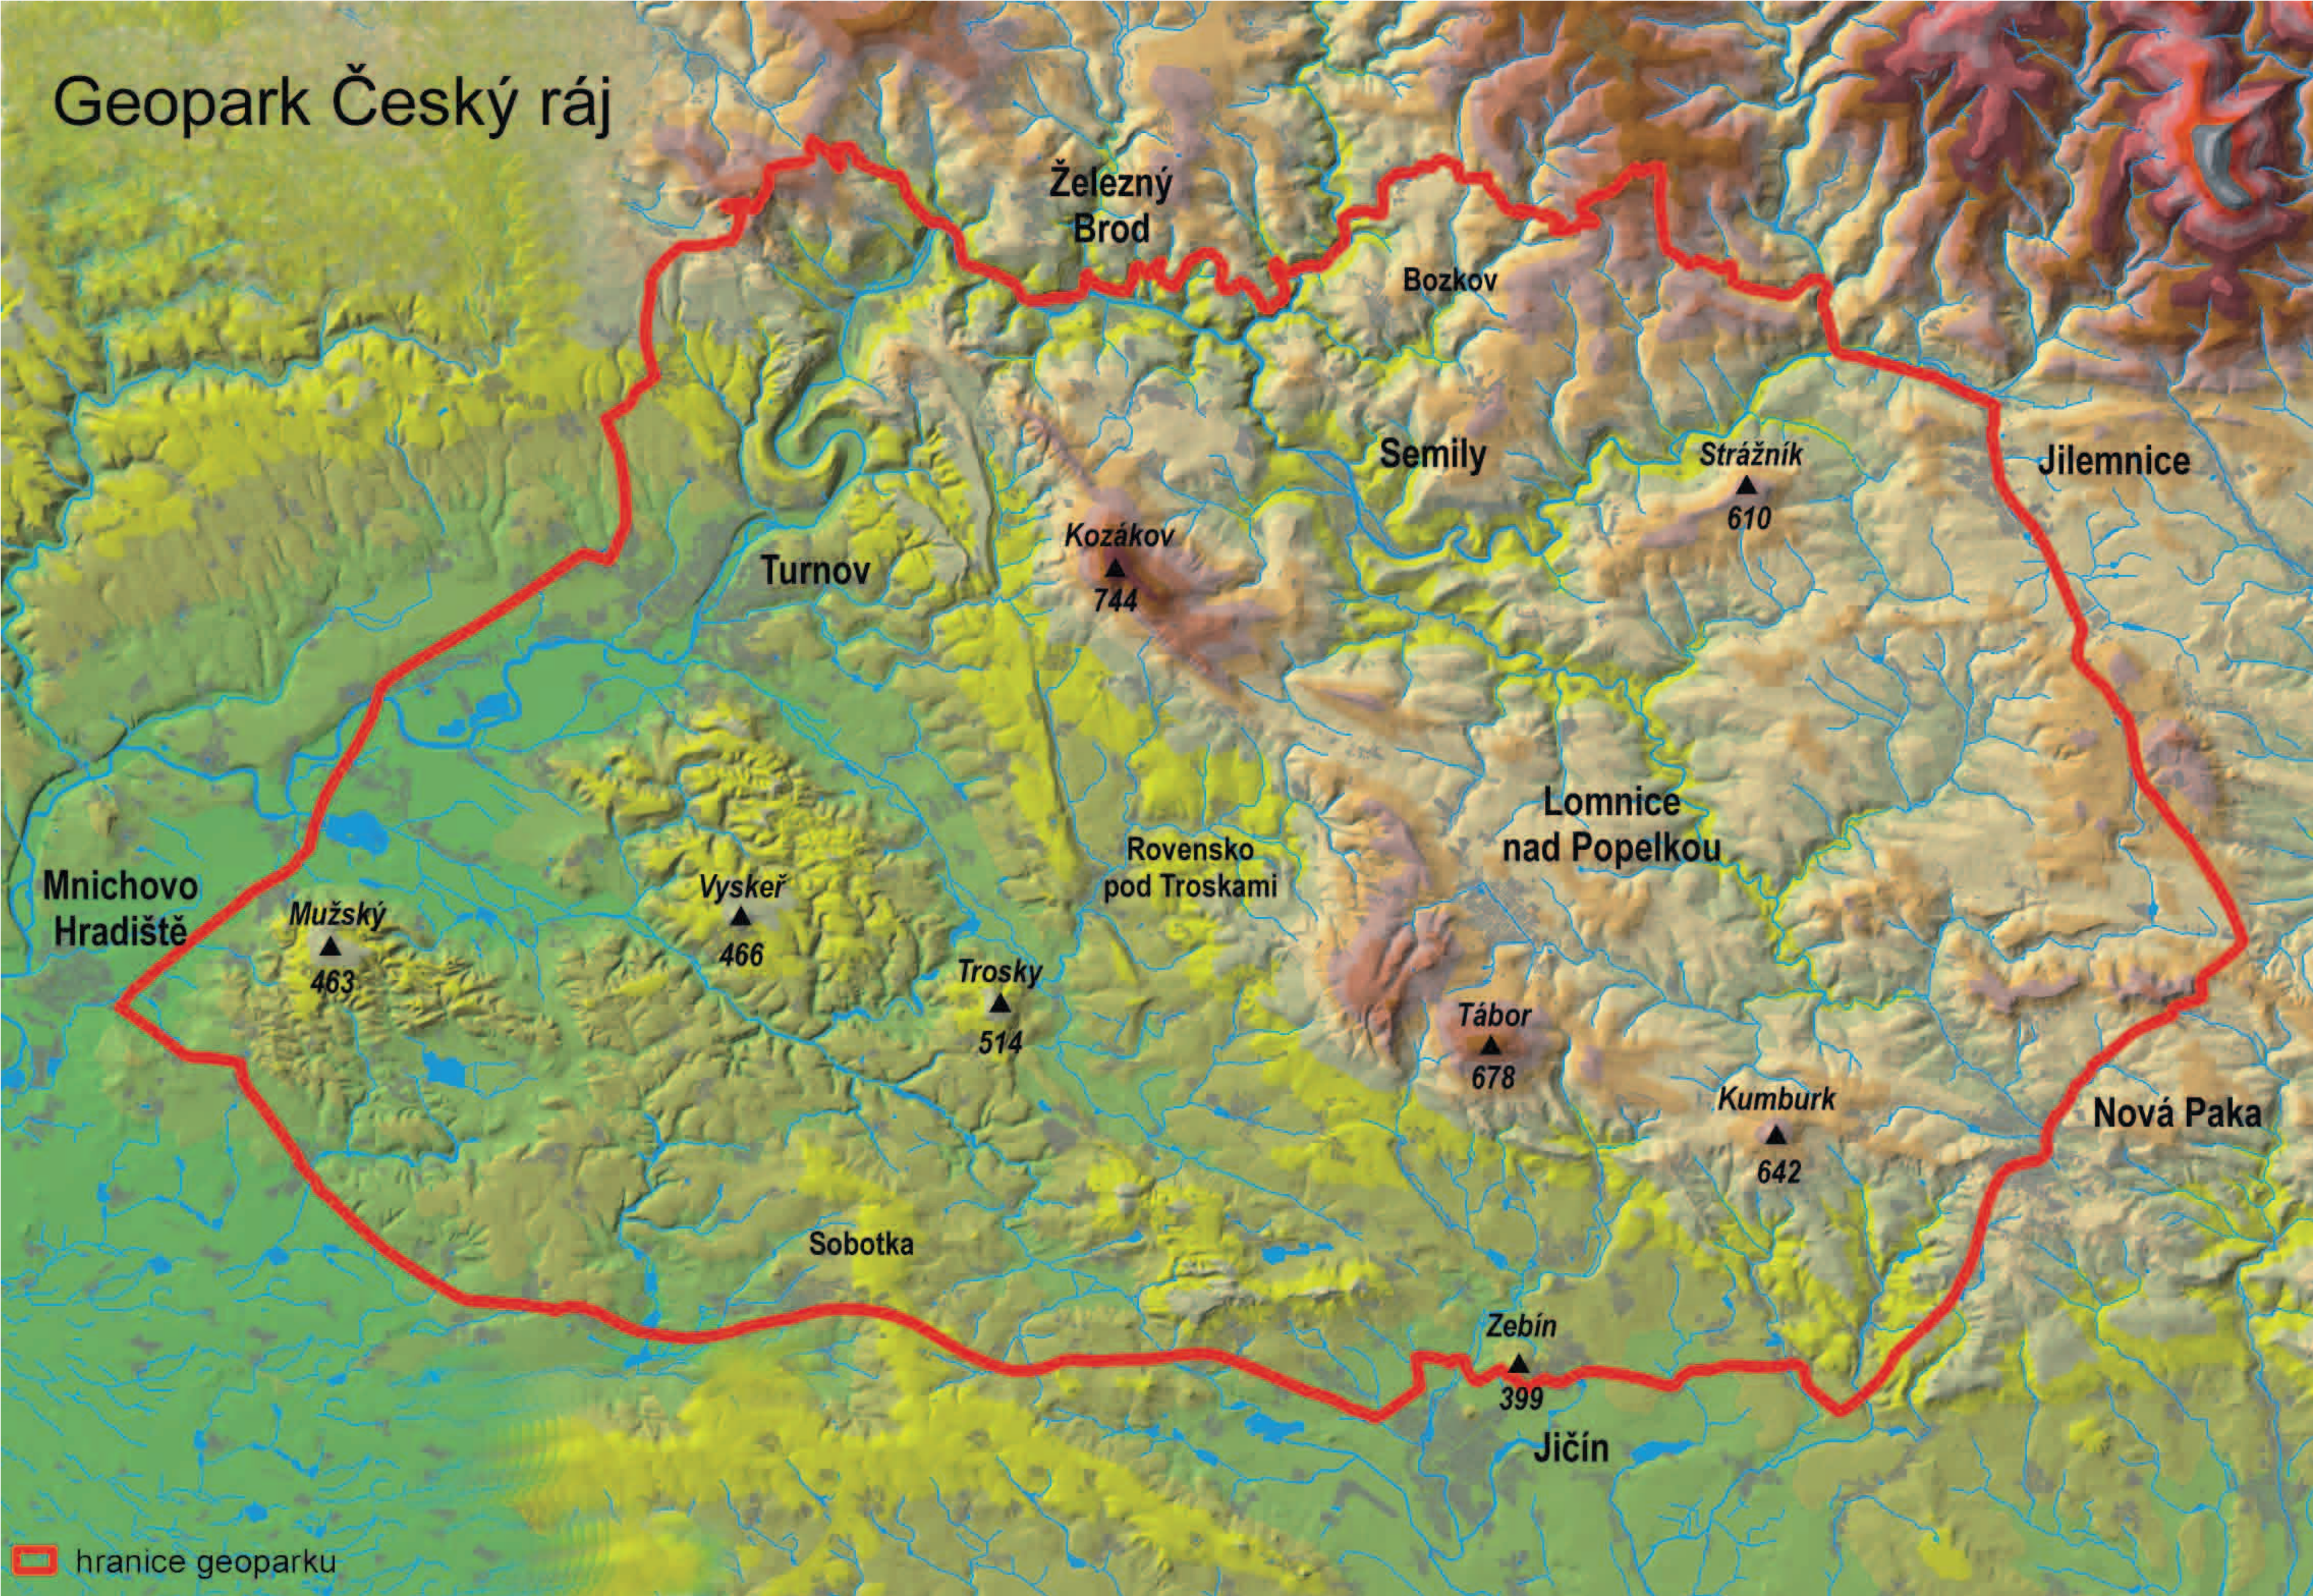

# Geopark Český ráj

Železný  
Brod

Bozkov

Semily

Strážník  
▲  
610

Jilemnice

Turnov

Kozákov  
▲  
744

Lomnice  
nad Popelkou

Mnichovo  
Hradiště

Mužský  
▲  
463

Vyskeř  
▲  
466

Rovensko  
pod Troskami

Trosky  
▲  
514

Tábor  
▲  
678

Kumburk  
▲  
642

Nová Paka

Sobotka

Zebín  
▲  
399

Jičín

▭ hranice geoparku